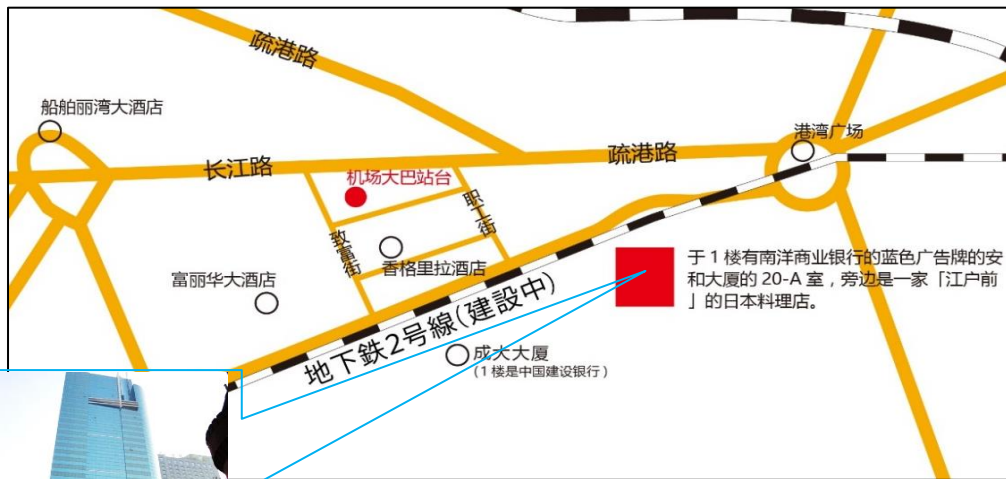

烟台事业所 大连支所  
大连市中山区

■从大连周水子国际机场乘坐出租车到安和大厦大约四十元，需要三十分钟。

■从大连周水子国际机场乘坐机场巴士到富丽华大酒店下车，沿人民路向东步行约500米可到达安和大厦。

安和大厦 20-A室

〒116-001 辽宁省大连市中山区人民路87号安和大厦20-A室  
日染检(山东)检测有限公司大连分公司  
Tel: 0411-8256-3660 / 0411-8256-3661 Fax: 0411-8256-3662  
E-mail: dalian@nissenken.or.jp