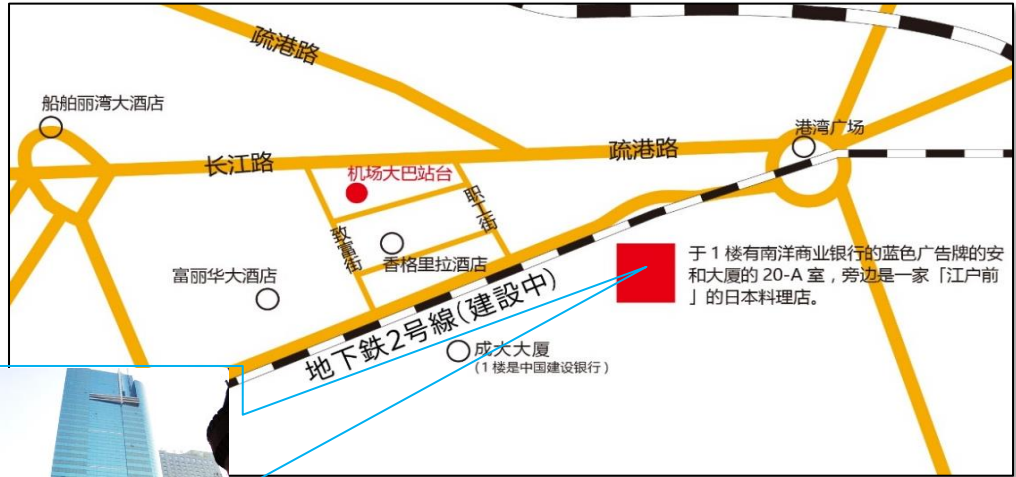

烟台事业所 大连支所
大连市中山区

■从大连周水子国际机场乘坐出租车到安和大厦大约四十元，需要三十分钟。

■从大连周水子国际机场乘坐机场巴士到富丽华大酒店下车，沿人民路向东步行约500米可到达安和大厦。

安和大厦 20-A室

〒116-001 辽宁省大连市中山区人民路87号安和大厦20-A室
日染检(山东)检测有限公司大连分公司
Tel: 0411-8256-3660 / 0411-8256-3661 Fax: 0411-8256-3662
E-mail: dalian@nissenken.or.jp