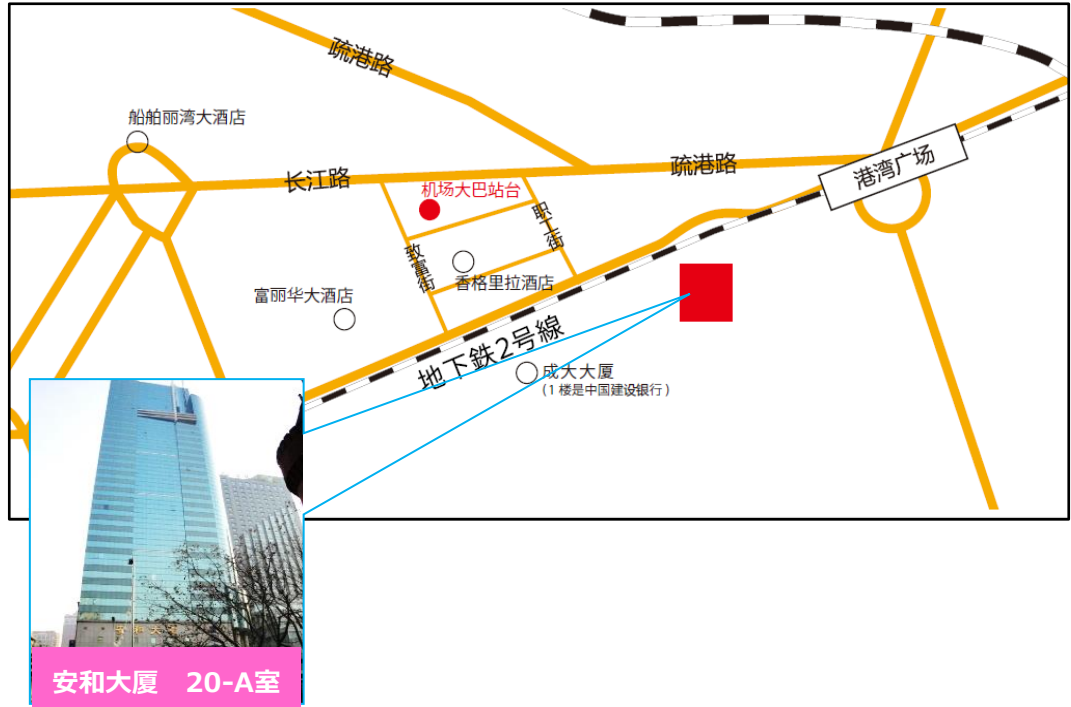

烟台事业所 大连支所
大连市中山区

地铁2号线已开通，
机场到支所大约需要
45分钟，从港湾广场
站D出口沿人民路向西
步行10分钟到达安和
大厦

116-001 辽宁省大连市中山区人民路87号 安和大厦20-A室
日染检（山东）检测有限公司大连分公司

Tel: 0411-8256-3660 / 0411-8256-3661 Fax: 0411-8256-3662

E-mail: dalian@nissenken.or.jp