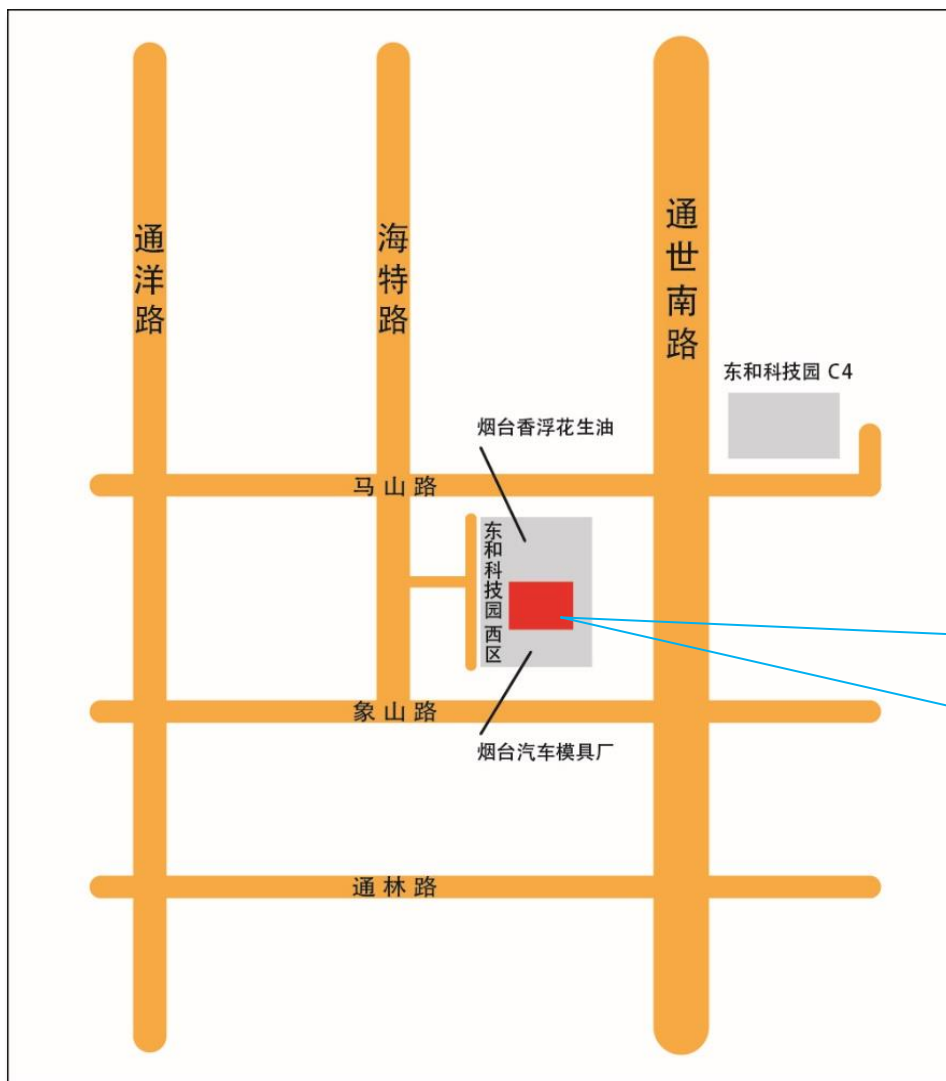

**烟台事业所**  
检测中心  
烟台市芝罘区

从烟台莱山机场沿机场路向北约15公里，左手边能看到烟台山医院南院处的十字路口，左拐直行进入亚太婚庆文化产业园(园内5号楼3楼)。

264-000 山东省烟台市芝罘区机场路169号 亚太婚庆文化产业园5-3F

烟台尼森肯纺织品检测有限公司

Tel: 0535-602-2190 Fax: 0535-602-2161

E-mail: yantai@nissenken.or.jp

★烟台事业所所管辖的各基点

- 检品中心 264-000 山东省烟台市芝罘区海特路29号 东和科技园 西区
- 青岛支所 266-071 青岛市市南区香港中路40号 数码港旗舰大厦2203号室
- 大连支所 116-001 辽宁省大连市中山区人民路87号安和大厦20-A室

Tel: 0535-602-2163

Tel: 0532-8667-7088

Tel: 0411-8256-3660

## 烟台事业所

检品中心

烟台市芝罘区

通世南路与马山路的交叉路口  
向西行驶200米后，向南行驶  
200米路东。

264-000 烟台市芝罘区海特路29号 东和科技园 西区  
烟台尼森肯纺织品检测有限公司

Tel: 0535-602-2163/0535-602-2170 Fax: 0535-602-2173

yantai-seihin@nissenken.or.jp