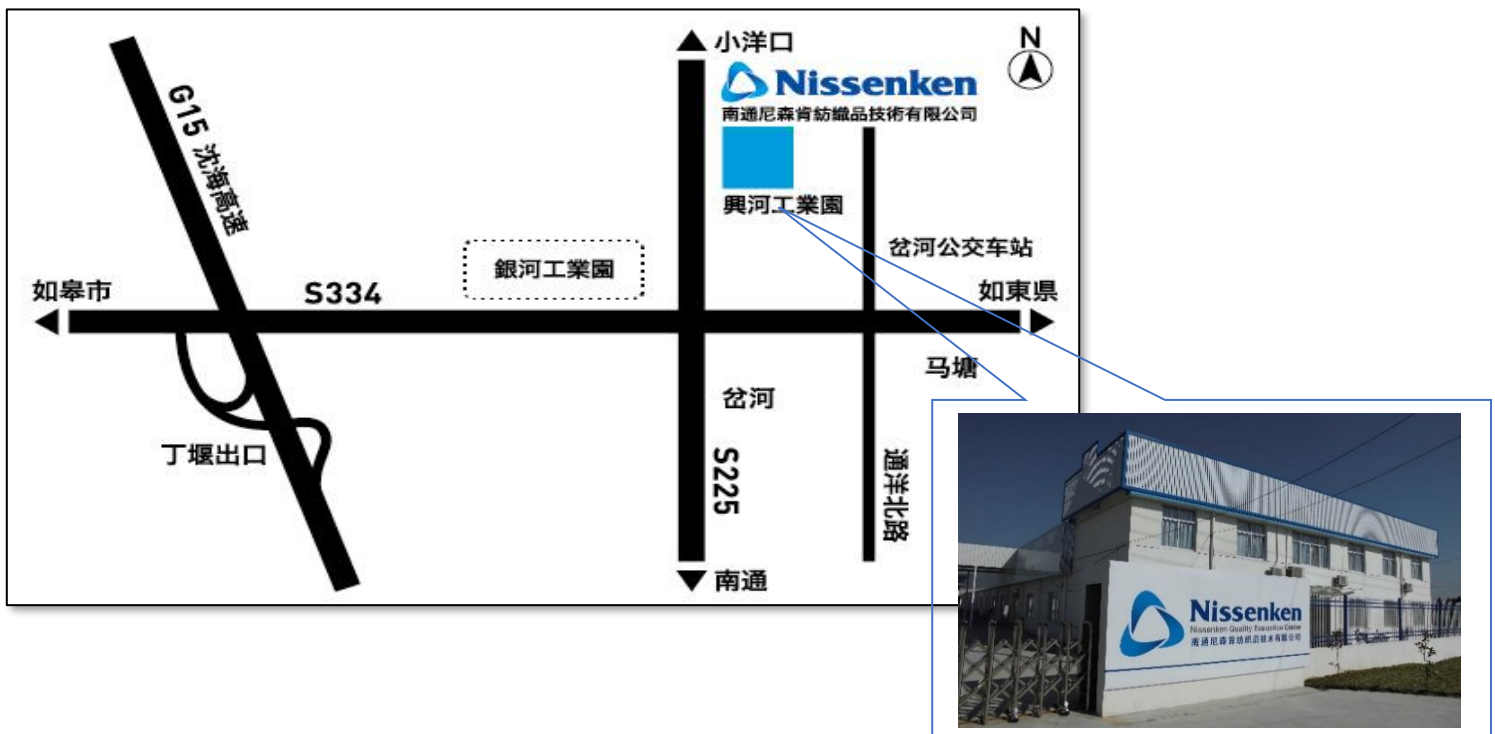

如东检品中心

江苏省南通市

从南通外环北路进入到S225（新道），向北行驶约30km。
过S334（新道），过高架桥，会看见左手边的银河工业园，继续向前直行约400m，右手边有兴河工业园的入口牌子，向前行进1km左右，左手边就是我们公司的如东检品中心。

226403 江苏省南通市如东县岔河镇兴河工业园区
南通尼森肯纺织品技术有限公司

Tel: 0513-6850-5588 Fax: 0513-6850-8367