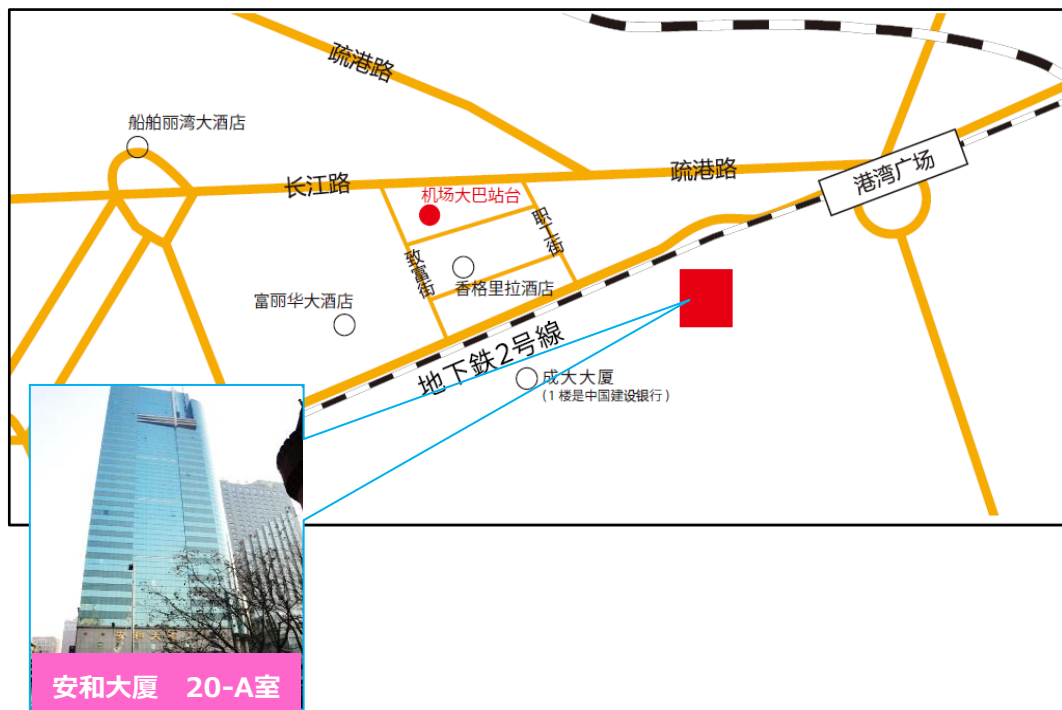

烟台事业所 大连支所
大连市中山区

地铁2号线已开通，
机场到支所大约需要
45分钟，从港湾广场
站D出口沿人民路向西
步行10分钟到达安和
大厦

116-001 辽宁省大连市中山区人民路87号 安和大厦20-A室

日染检（山东）检测有限公司大连分公司

Tel: 0411-8256-3660 / 0411-8256-3661 Fax: 0411-8256-3662

E-mail: dalian@nissenken.or.jp