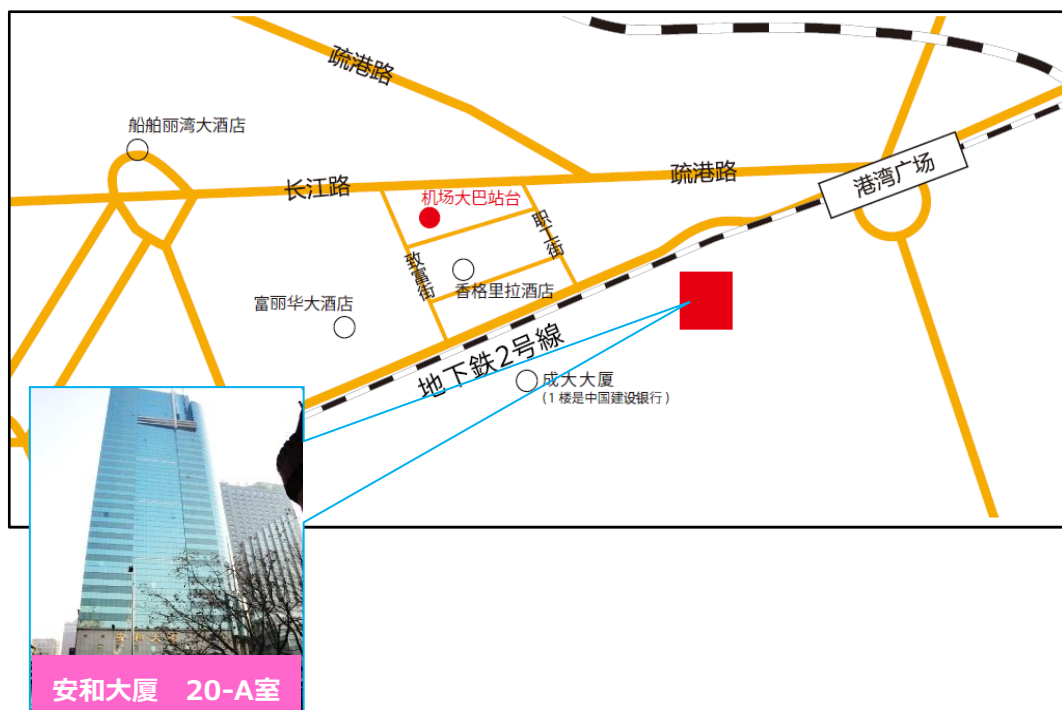

烟台事业所 大连支所
大连市中山区

地铁2号线已开通，
机场到支所大约需要
45分钟，从港湾广场
站D出口沿人民路向西
步行10分钟到达安和
大厦

116-001 辽宁省大连市中山区人民路87号安和大厦20-A室
日染检（山东）检测有限公司大连分公司

Tel: 0411-8256-3660 / 0411-8256-3661 Fax: 0411-8256-3662

E-mail: dalian@nissenken.or.jp