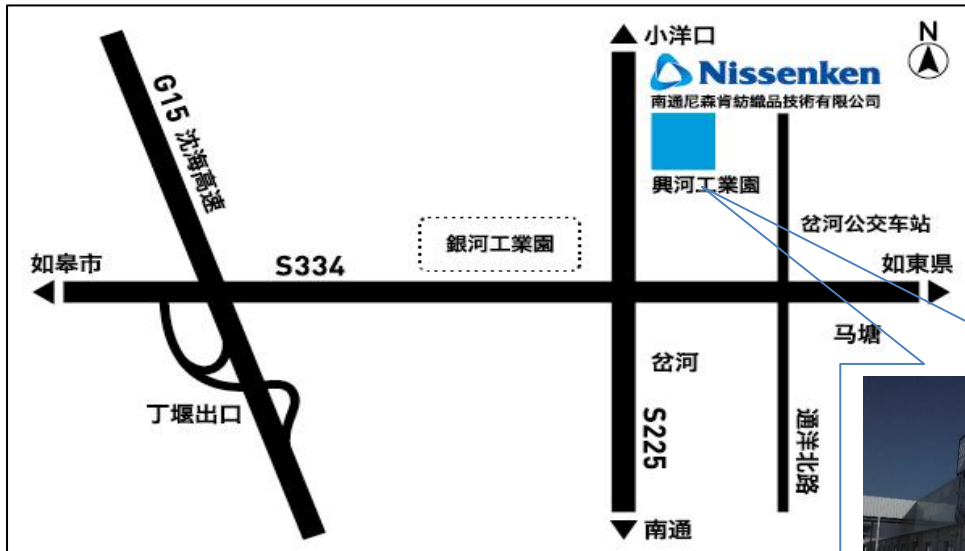

如东检品中心

江蘇省南通市

从南通外环北路进入到S225(新道), 向北行驶约30km。过S334(新道), 过高架桥, 会看见左手边的银河工业园, 继续向前直行约400m, 右手边有兴河工业园的入口牌子, 向前行进1km左右, 左手边就是我们公司的如东检品中心。

〒226-403 江蘇省南通市如東縣岔河鎮興河工業園區
南通尼森肯紡織品技術有限公司

TEL: 0513-6850-5588 FAX: 0513-6850-8367