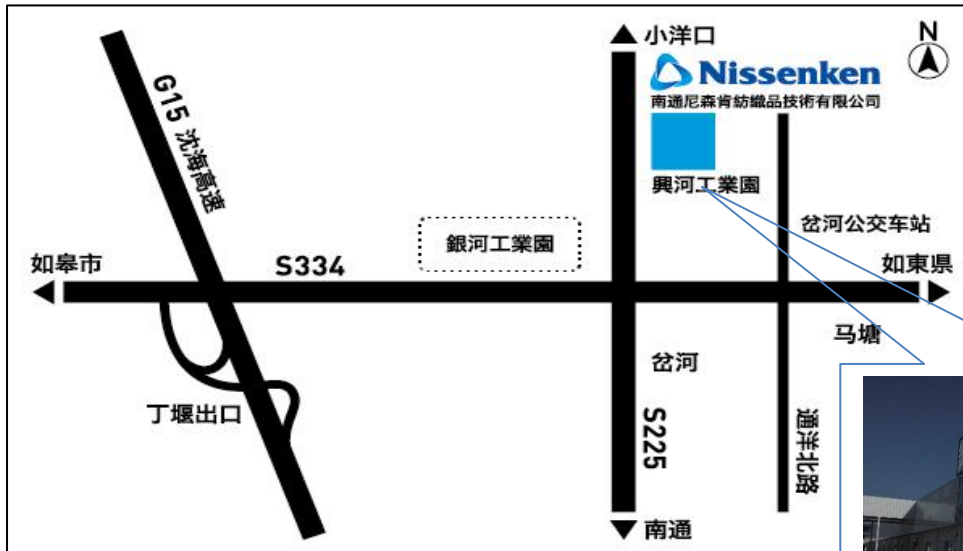

如东检品中心

江蘇省南通市

从南通外环北路进入到S225(新道), 向北行驶约30km。过S334(新道), 过高架桥, 会看见左手边的银河工业园, 继续向前直行约400m, 右手边有兴河工业园的入口牌子, 向前行进1km左右, 左手边就是我们公司的如东检品中心。

〒226-403 江蘇省南通市如東縣岔河鎮興河工業園區
南通尼森肯紡織品技術有限公司

TEL: 0513-6850-5588 FAX: 0513-6850-8367